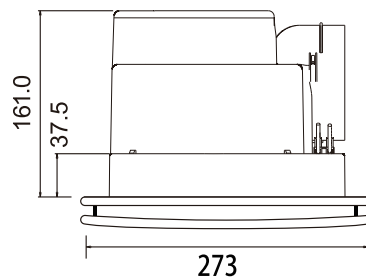

SWF-15DC

全方位打造高效節能的換氣環境
節能 / 環保 / 省荷包

規格表

機型	電壓	消耗電力 (W)	出風口尺寸	噪音值 (dBA)	最大風量 (m3/h)	安裝尺寸 (mm)
SWF-15DC	AC 110V -220V	11.5	4"	45	125	210 x 210 x 161

外觀尺寸

雙層大面板 安裝尺寸: 210 x 210 x 161 mm

尺寸單位 (mm)

順光股份有限公司 (02)2269-6111
鶯歌廠: 新北市鶯歌區建國路596巷88號
土城廠: 新北市土城區金城路一段2號2樓