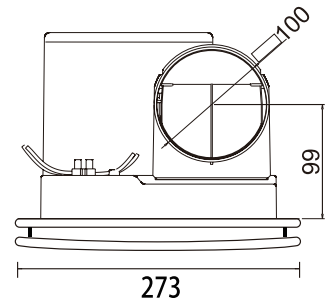

SWF-15DC

全方位打造高效節能的換氣環境
節能 / 環保 / 省荷包

規格表

機型	電壓	消耗電力 (W)	出風口尺寸	噪音值 (dBA)	最大風量 (m3/h)	安裝尺寸 (mm)
SWF-15DC	AC 110V -220V	11.5	4"	45	125	210 x 210 x 161

外觀尺寸

雙層大面板 安裝尺寸: 210 x 210 x 161 mm

尺寸單位 (mm)

順光股份有限公司 (02)2269-6111
鶯歌廠: 新北市鶯歌區建國路596巷88號
土城廠: 新北市土城區金城路一段2號2樓