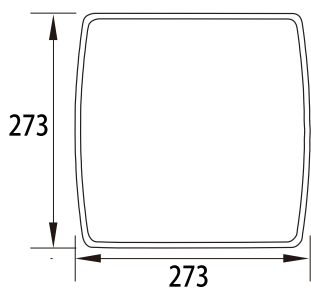

SWF-15DC

全方位打造高效節能的換氣環境
節能 / 環保 / 省荷包

規格表

機型	電壓	消耗電力 (W)	出風口尺寸	噪音值 (dBA)	最大風量 (m3/h)	安裝尺寸 (mm)
SWF-15DC	AC 110V -220V	11.5	4"	45	125	210 x 210 x 161

外觀尺寸

雙層大面板 安裝尺寸: 210 x 210 x 161 mm

尺寸單位 (mm)

順光股份有限公司 (02)2269-6111
鶯歌廠: 新北市鶯歌區建國路596巷88號
土城廠: 新北市土城區金城路一段2號2樓